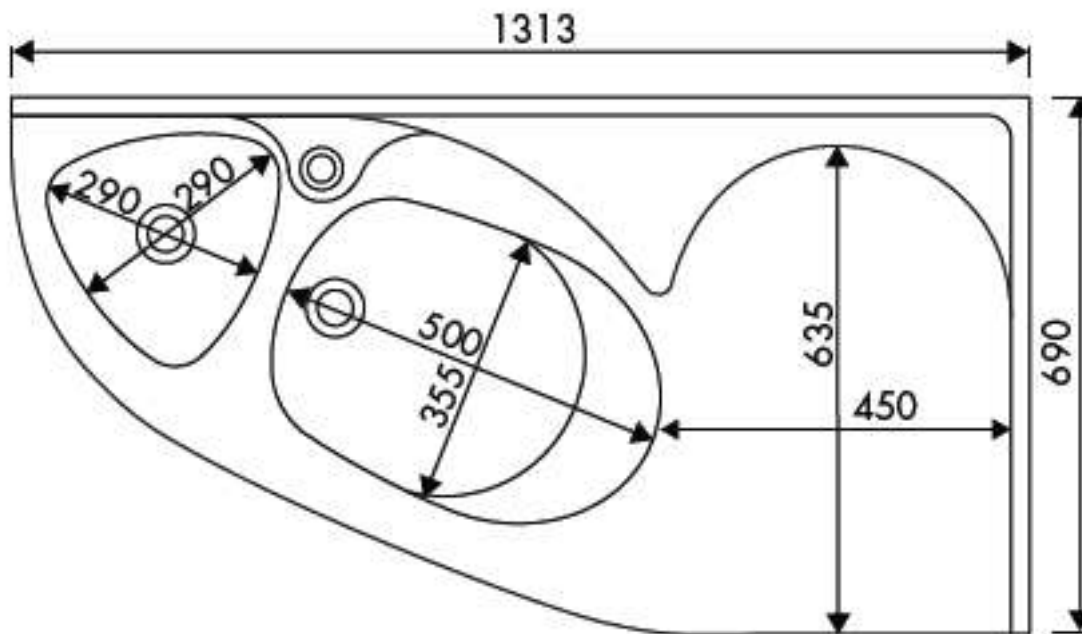

Säuglingspflegemodul EVEIL 1

Säuglingspflegemodul EVEIL 1

zur Auflage auf Möbel; mit Schwallrand an der Vorderkante (jeweils als rechte und linke Version erhältlich)

Außenmaß:	1.313 x 690 mm
Tiefe Handwaschbecken:	150 mm
Tiefe Säuglingsbecken:	200 mm

Bitte beachten Sie:

1. Alle Säuglingspflegebecken sind ohne Überlauf
2. Toleranzen bei allen Becken +/- 1,5 mm

Die gegossenen Formteile aus Varicor® erfüllen die Anforderungen der CE-Kennzeichnung.